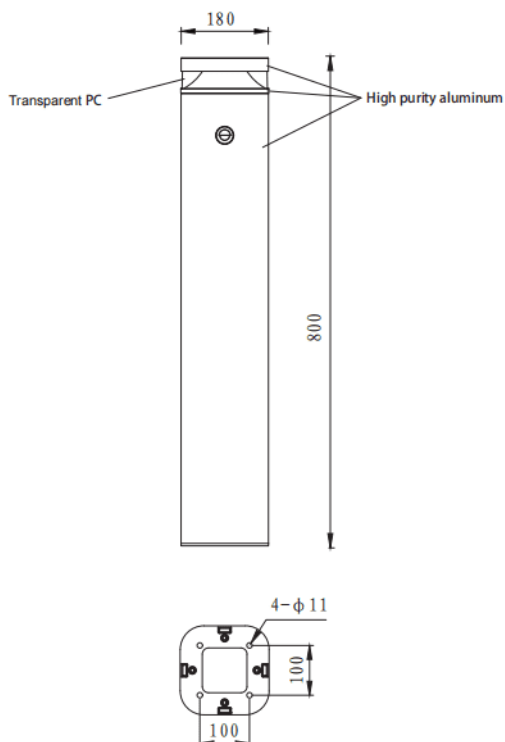

SLOT-S

Code article	86.S015.1300.02
Type de produit	Extérieur
Catégorie	BALAIS SOLAIRES
Famille	SLOT
Sous-famille	SLOT-S
Pictograms	<div style="display: flex; gap: 10px;"> <div style="border: 1px solid black; padding: 2px;">CRI 80</div> <div style="border: 1px solid black; padding: 2px;">IP 66</div> </div>

Dimensions

Product dimensions (mm) **180X180X800**

Dessin technique

Produit

Puissance système (W)	4
Efficacité lumineuse (lm/W)	113.33
Angle de faisceau	180°
IP	65
Marque de la LED	SUNPU
Température de couleur (K)	3000K
IK	IK08